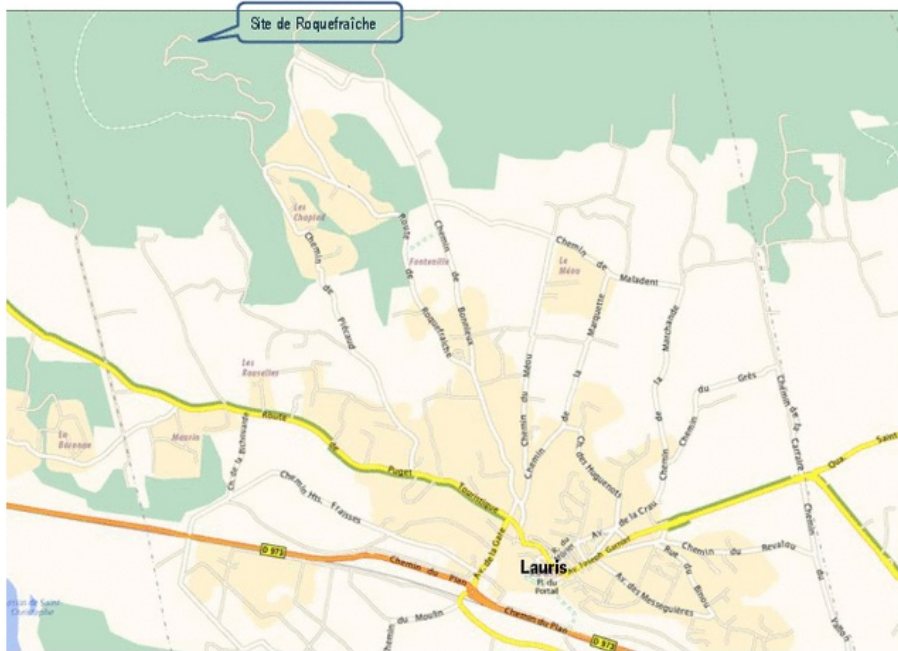

Site de Lauris

L'accès au site de Roquefraîche à Lauris, se fait exclusivement en voiture, par la D 973, entre Cavaillon et Pertuis.

Site de Roquefraîche à Lauris
Route de Roquefraîche
84360 LAURIS

**CENTRE HOSPITALIER
INTERCOMMUNAL
DE CAVAILLON - LAURIS**